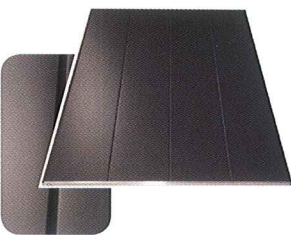

Matières

ISOLANTE
40 mm

ISOLANTE
60 mm

» Lisse

» Stucco

» Nervuré Bois

Modèles

RF

RV

UU

RL

RC

RWV

RM8

UUM8

UT

RT

Peintures

» Standard

RAL 9010
Blanc

1015
Ivoire

7016
Gris

8014
Brun

6005
Vert

7016
Deep MAT
Gris Anthracite

7039
Deep MAT
Gris Quartz

Lisse : RAL 9016

Supp. 30,00 €/m²

TOUTES LES AUTRES PEINTURES RAL HORS STANDARD
LISSE OU STRUCTURÉE
DISPONIBLES SUR DEMANDE

Films

Chêne doré

Chêne Foncé