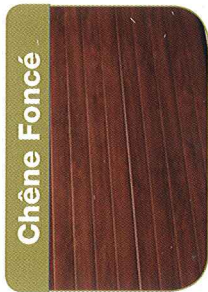

Matières

ISOLANTE
40 mm

ISOLANTE
60 mm

» Lisse

» Stucco

» Nervuré Bois

Modèles

RF

RT

Peintures

» Standard

RAL 9010
Blanc

1015
Ivoire

7016
Gris

8014
Brun

6005
Vert

7016
Deep MAT
Gris Anthracite

7039
Deep MAT
Gris Quartz

Lisse : RAL 9016

Supp. 30,00 €/m²

TOUTES LES AUTRES PEINTURES RAL HORS STANDARD
LISSE OU STRUCTURÉE
DISPONIBLES SUR DEMANDE

Films

Chêne doré

Chêne Foncé

Chêne Rustique

Acajou

Anthracite

TOUTS LES AUTRES FILMS
DISPONIBLES SUR DEMANDE