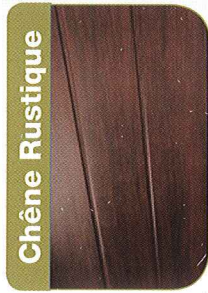

RT

Peintures

» Standard

RAL 9010
Blanc

1015
Ivoire

7016
Gris

8014
Brun

6005
Vert

7016
Deep MAT
Gris Anthracite

7039
Deep MAT
Gris Quartz

Lisse : RAL 9016

Supp. 30,00 €/m²

TOUTES LES AUTRES PEINTURES RAL HORS STANDARD
LISSE OU STRUCTURÉE
DISPONIBLES SUR DEMANDE

Films

Chêne doré

Chêne Foncé

Chêne Rustique

Acajou

Anthracite

TOUTS LES AUTRES FILMS
DISPONIBLES SUR DEMANDE